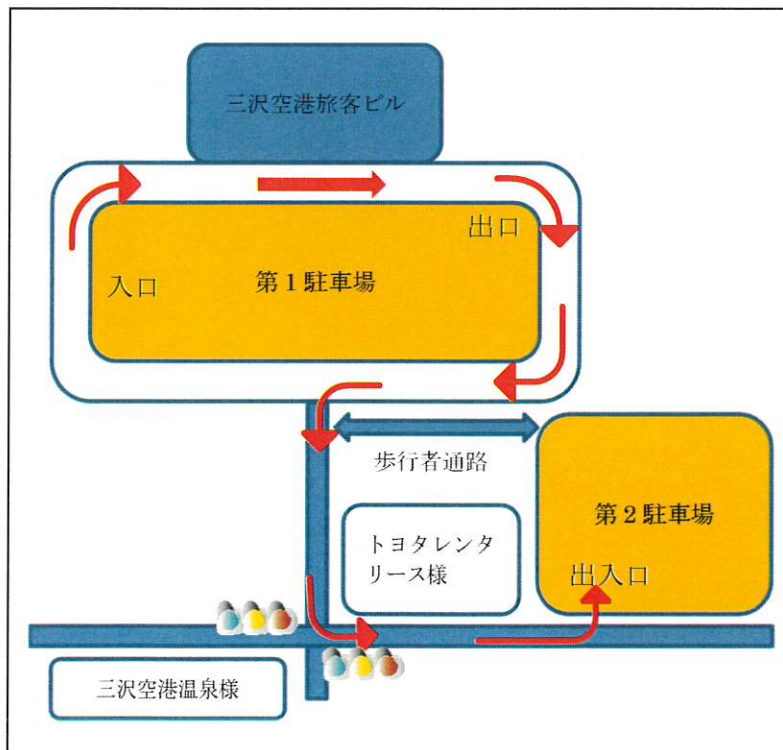

三沢空港駐車場混雑期間について

三沢空港の駐車場は、下記の期間大変混雑が予想され、場合によっては、駐車場所が確保できずに出発便に乗り遅れ、搭乗出来ないことも考えられます。ご利用のお客様には大変ご不便をおかけ致しますが、出発時間に余裕をもってご利用いただくとともに、公共交通機関（連絡バス、市内循環バス、タクシー等）もご利用くださいますようお願い申し上げます。

【問い合わせ先】

空港連絡バス : 十和田観光電鉄(株) 0178-43-4520
市内路線バス・市内循環バス : 十和田観光電鉄(株) 0176-53-3136

三沢市内タクシー : 大空交通 0176-51-9333
(アイウエオ順) 中央タクシー 0176-53-4135
富岡観光 0176-53-2135
富士タクシー 0176-53-2165
三沢基地交通 0176-53-6481
三沢タクシー 0176-53-2155
三八五交通 0176-54-4444
鉄道 : 青い森鉄道 0176-53-2710

○混雑予想期間：

2022年8月10日（水）～2022年8月21日（日）

○駐車場位置図：