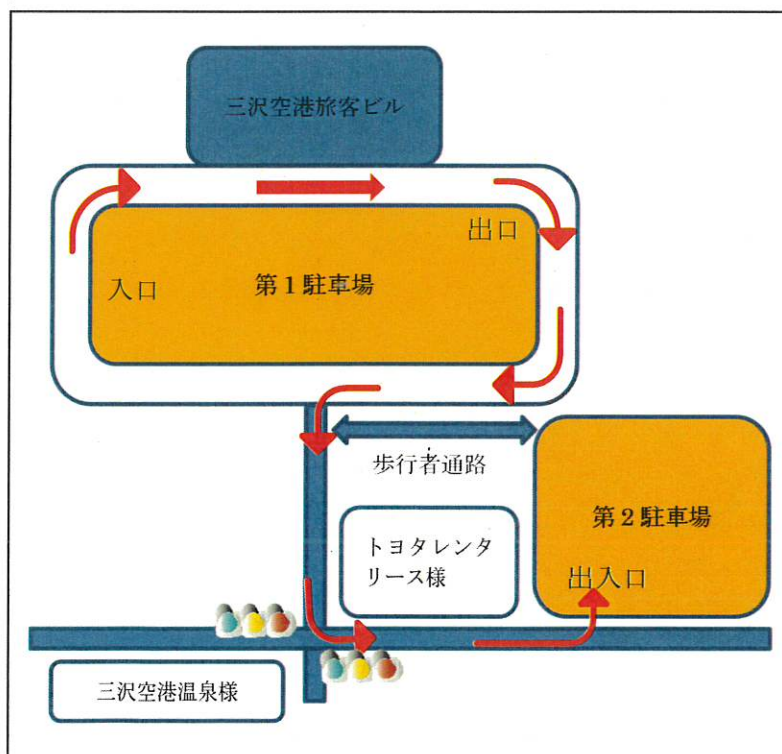

三沢空港駐車場混雑期間について

三沢空港の駐車場は、下記の期間大変混雑が予想され、場合によっては、駐車場所が確保できずに出発便に乗り遅れ、搭乗出来ないことも考えられます。ご利用のお客様には大変ご不便をおかけ致しますが、出発時間に余裕をもってご利用いただくとともに、公共交通機関（連絡バス、市内循環バス、タクシー等）もご利用くださいますようお願い申し上げます。

【問い合わせ先】

空港連絡バス : 十和田観光電鉄(株) 0178-43-4520
市内路線バス・市内循環バス : 十和田観光電鉄(株) 0176-53-3136

○駐車場位置図：

- ※ 駐車台数には限りがあります。
- ※ 無料第一駐車場へ10日間以上駐車する方は届出が必要です。 チケットロビー内に設置している届出様式にご記入のうえ、提出してください。また、長期駐車を予定されている方は、極力第2駐車場をご利用いただきますようご協力ください。
- ※ 無料第一駐車場入口の発券機から「駐車券」が発券されるようになりました。 駐車場から退場する際に必要となりますので紛失されないようご注意ください。