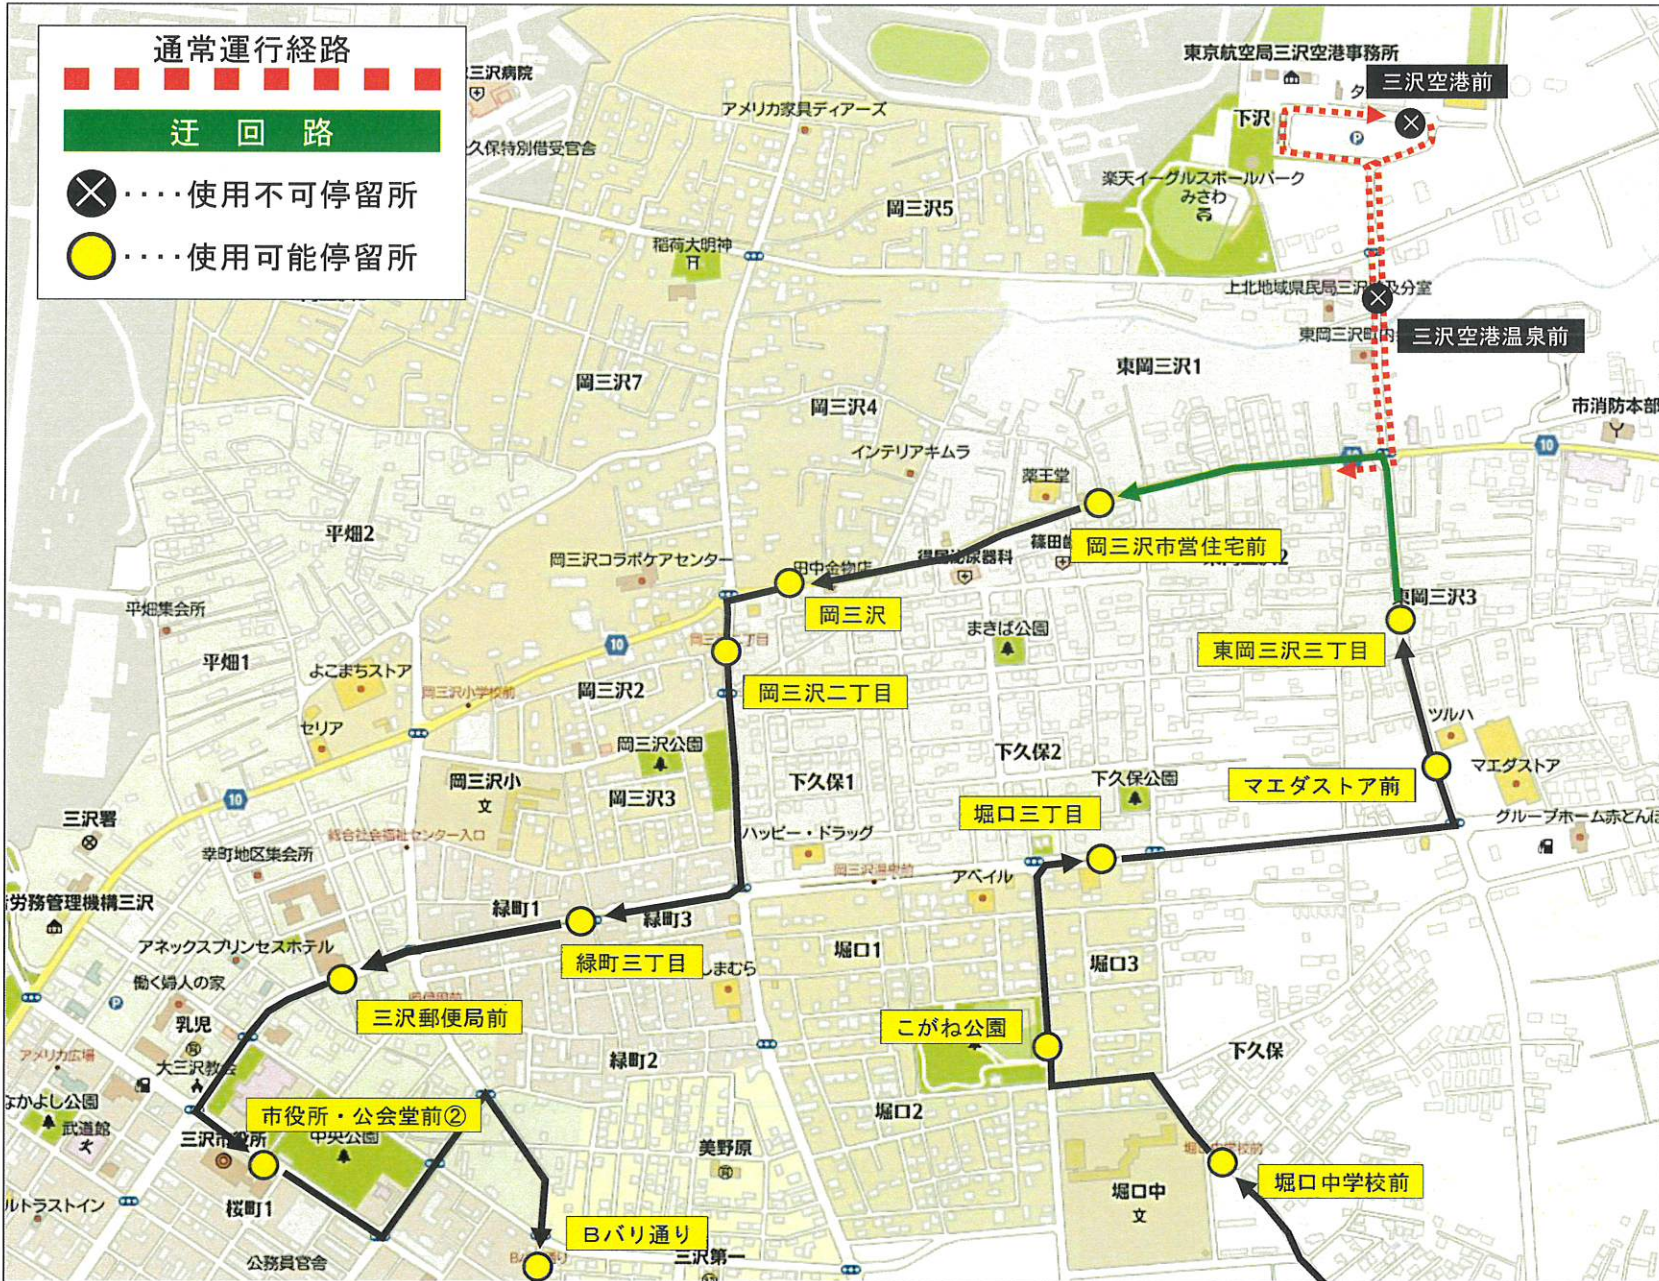

<ビードル東線（左回り）・三沢駅東口8：20発、12：20発、16：20発

<ビードル東線（左回り）・三沢駅東口10:20発、14:20発