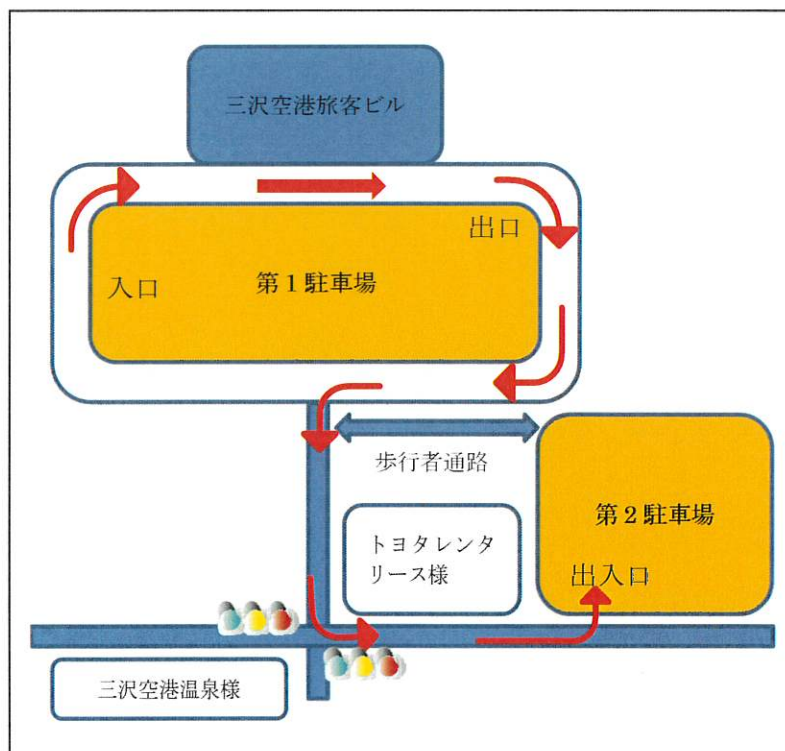

三沢空港駐車場混雑期間について

三沢空港の駐車場は、下記の期間大変混雑が予想され、場合によっては、駐車場所が確保できずに出発便に乗り遅れ、搭乗出来ないことも考えられます。ご利用のお客様には大変ご不便をおかけ致しますが、出発時間に余裕をもってご利用いただくとともに、公共交通機関（連絡バス、市内循環バス、タクシー等）もご利用くださいますようお願い申し上げます。

【問い合わせ先】

空港連絡バス : 十和田観光電鉄(株) 0178-43-4520
市内路線バス・市内循環バス : 十和田観光電鉄(株) 0176-53-3136

三沢市内タクシー : 大空交通 0176-51-9333
(アイウエオ順) 中央タクシー 0176-53-4135
富岡観光 0176-53-2135
富士タクシー 0176-53-2165
三沢基地交通 0176-53-6481
三沢タクシー 0176-53-2155
三八五交通 0176-54-4444
鉄道 : 青い森鉄道 0176-53-2710

○混雑予想期間：

2026年4月24日（金）～2026年5月10日（日）

○駐車場位置図：

- ※ 駐車台数には限りがあります。
- ※ 10日間を超える長期駐車を予定されている方は、極力第2駐車場をご利用いただきますようご協力ください。
- ※ 第1駐車場入口の発券機から「駐車券」が発券されるようになりました。駐車場から退場する際に必要となりますので紛失されないようご注意ください。

○旅客ビル開館時間：08：00～20：00

○駐車場入車時刻：第1駐車場＝07：00～21：00
第2駐車場＝制限なし